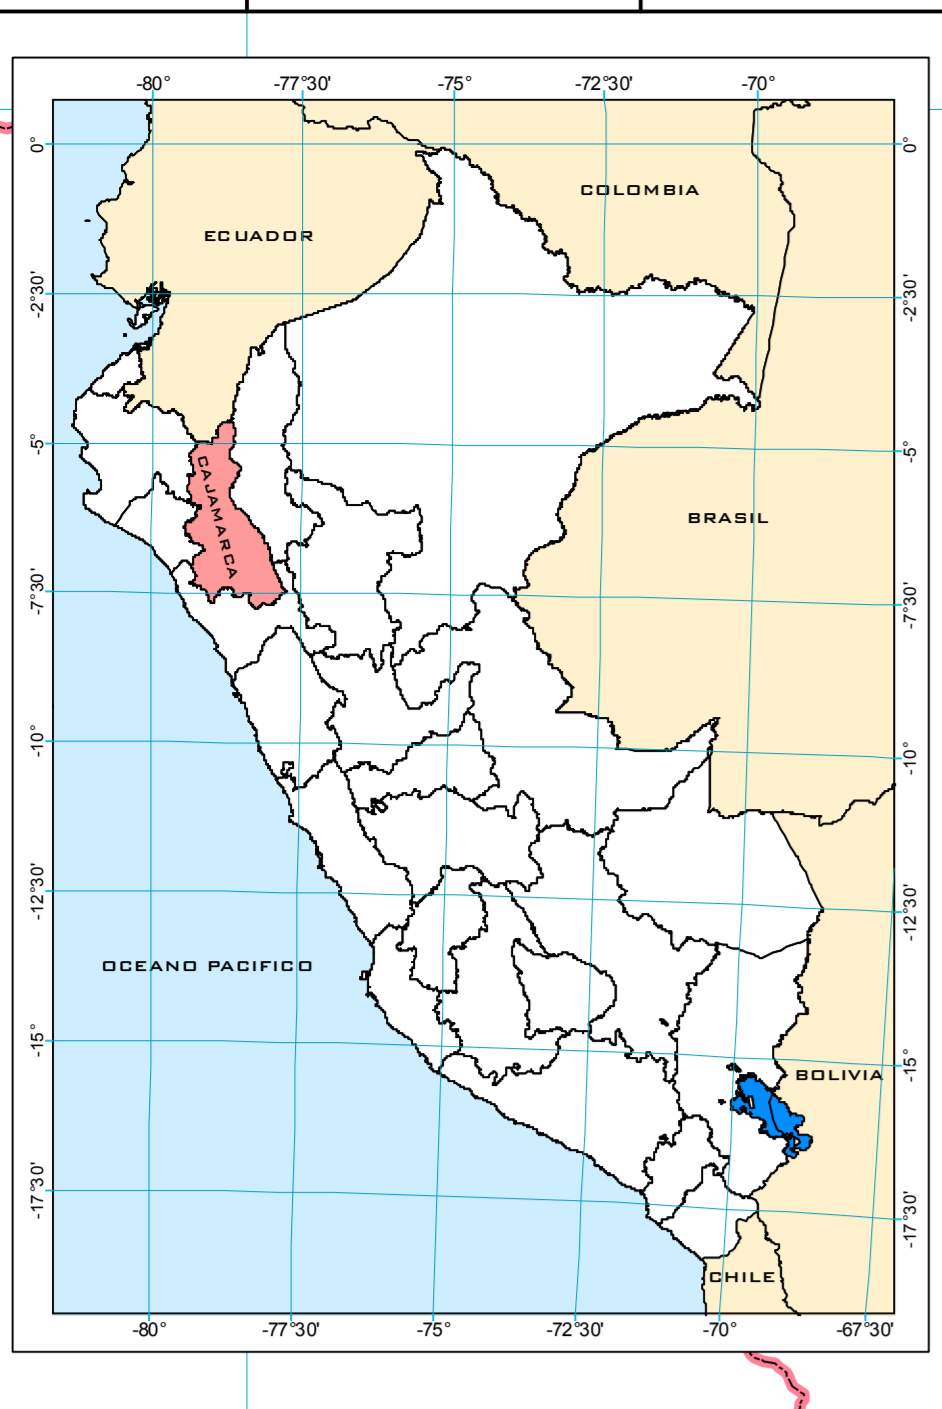

MAPA DE IDH - LOGRO EDUCATIVO A NIVEL DISTRITAL

GOBIERNO REGIONAL DE CAJAMARCA
GERENCIA REGIONAL DE PLANEAMIENTO PRESUPUESTO Y ACONDICIONAMIENTO TERRITORIAL
SUB GERENCIA DE ACONDICIONAMIENTO TERRITORIAL

Proyecto: **ORDENAMIENTO TERRITORIAL DE LA REGIÓN CAJAMARCA ZONIFICACIÓN ECONÓMICA Y ECOLÓGICA**

MAPA: **IDH - LOGRO EDUCATIVO A NIVEL DISTRITAL**

Fuente: Equipo para el Desarrollo Humano, Perú 2008 - PNUD
Límites Elaborados por el INEI con Fines Constitucionales, Año 2002

Proyección y Datum: Sistema de Coordenadas Proyectadas: UTM
Datum Horizontal: WGS 1984
Zona o Huso Horario: 17 Sur

Actualizado por: Soc. Lic. Jorge Félix Ordoñez Zevallos
Especialista en Ciencias Sociales del Equipo ZEE - OT
Econ. Lizbeth Jovanna Sánchez Urbaga
Economista del Equipo ZEE - OT

Procesado por: Milton Enrique Coronado Rodríguez
Especialista en SIG y Teledetección del Equipo ZEE - OT

Fecha: Cajamarca, Octubre del 2010

Escala Numérica: 1:250,000

Nro - 38_6